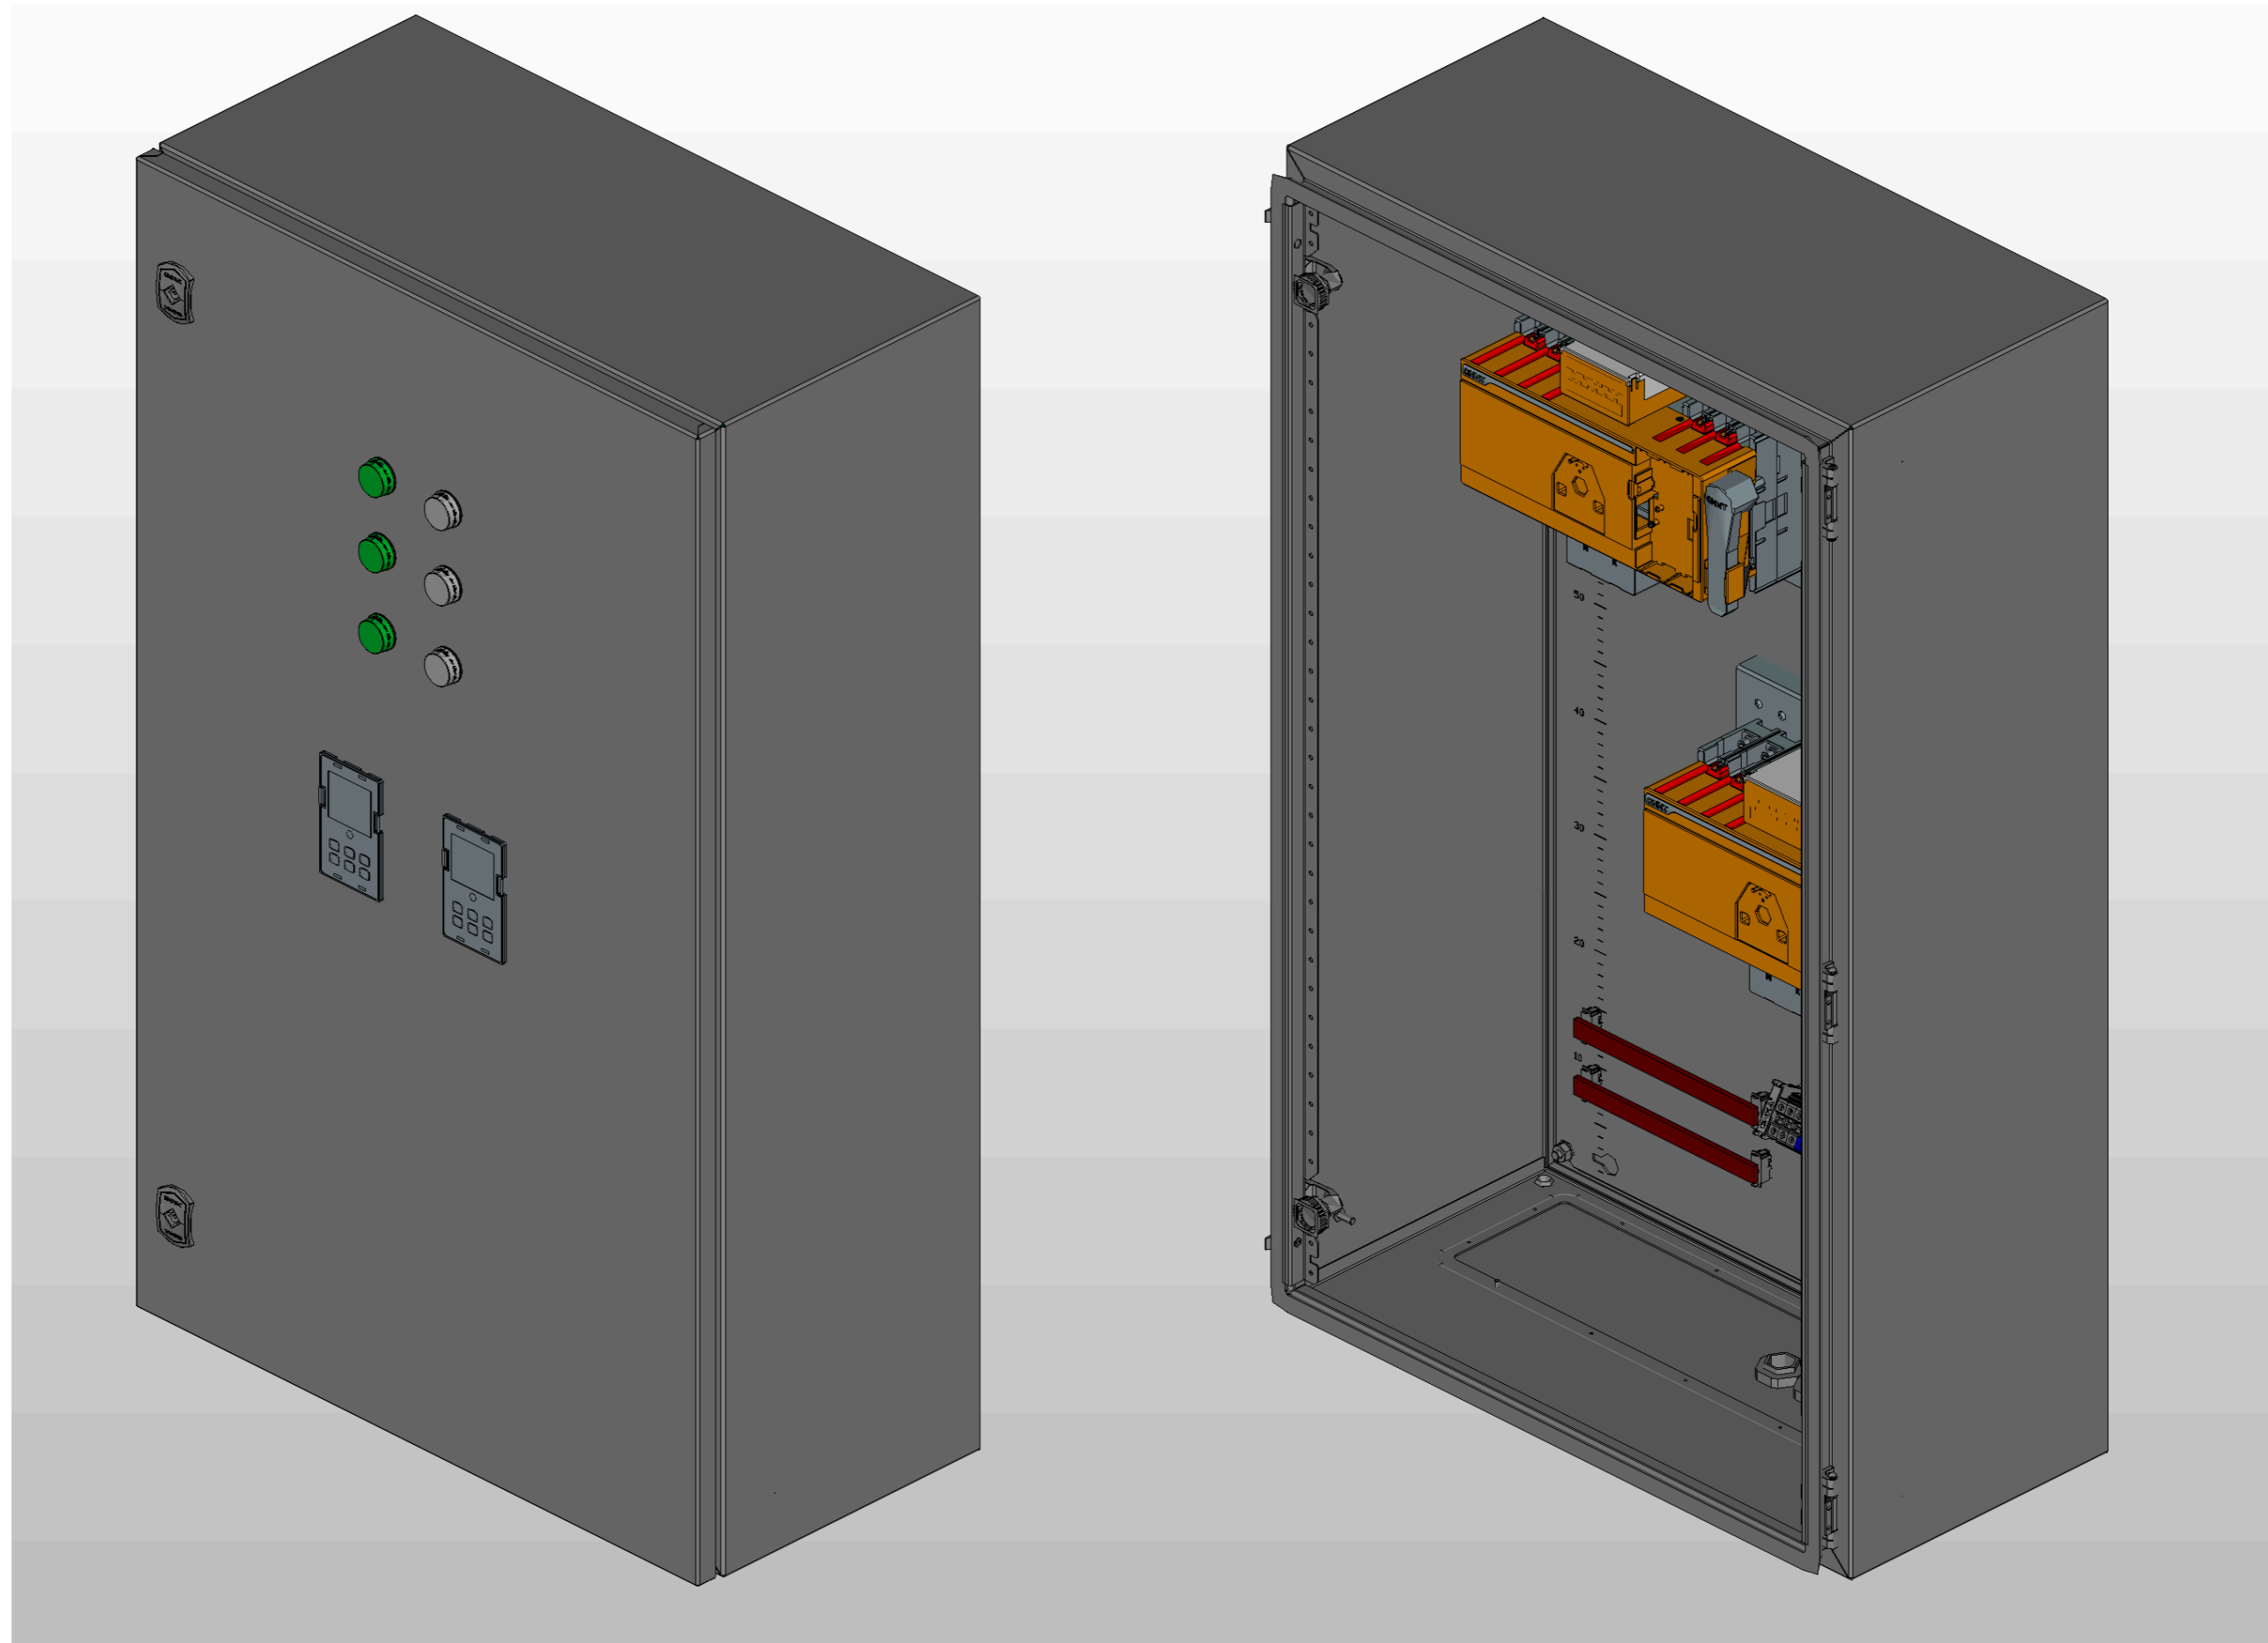

1. Габариты шкафа ВхШхГ 1000х600х350 мм
2. Толщина двери 1.5 мм, корпуса 1.5 мм.
Монтажная плата - сталь толщиной 2.5 мм
3. Цвет RAL7035.

Инв. № подл. Подп. и дата

Ред.	Листов	№ докум	Подп	Дата

Листов

Инв. № подл.	Подп. и дата